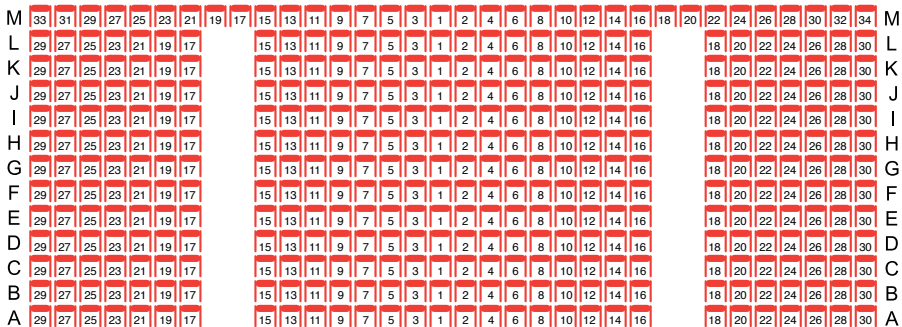

TOTAL HORS ABONNEMENTS

TOTAL GÉNÉRAL

PLAN DES SALLES

LE GRENAT

LE CARRÉ

LES TARIFS

		TARIF PLEIN	TARIF RÉDUIT (de -10 à 20%)	ABONNEMENT #AUTOMNE2021 (de -20% à -30%)	TARIFS MINORÉS (de -50% à -60%)
TARIF base 16 €	Zone 1	16 €	14,40 €	12,80 €	10 €
TARIF base 18 €	Zone 1	18 €	16,20 €	14,40 €	10 €
TARIF base 20 €	Zone 1	20 €	18 €	16 €	10 €
	Zone 2	18 €	16 €	14 €	10 €
TARIF base 22 €	Zone 1	22 €	19,80 €	17,60 €	11 €
	Zone 2	19,80 €	17,60 €	15,40 €	10 €
TARIF base 24 €	Zone 1	24 €	21,60 €	19,20 €	12 €
	Zone 2	21,60 €	19,20 €	16,80 €	10 €
TARIF base 25 €	Zone 1	25 €	22,50 €	20 €	12,50 €
	Zone 2	22,50 €	20 €	17,50 €	10 €
TARIF base 28 €	Zone 1	28 €	25,20 €	22,40 €	14 €
	Zone 2	25,20 €	22,40 €	19,60 €	11,20 €
TARIF base 30 €	Zone 1	30 €	27 €	24 €	15 €
	Zone 2	27 €	24 €	21 €	12 €
TARIF base 35 €	Zone 1	35 €	31,50 €	28 €	17,50 €
	Zone 2	31,50 €	28 €	24,50 €	14 €
TARIF base 39 €	Zone 1	39 €	35,10 €	31,20 €	19,50 €