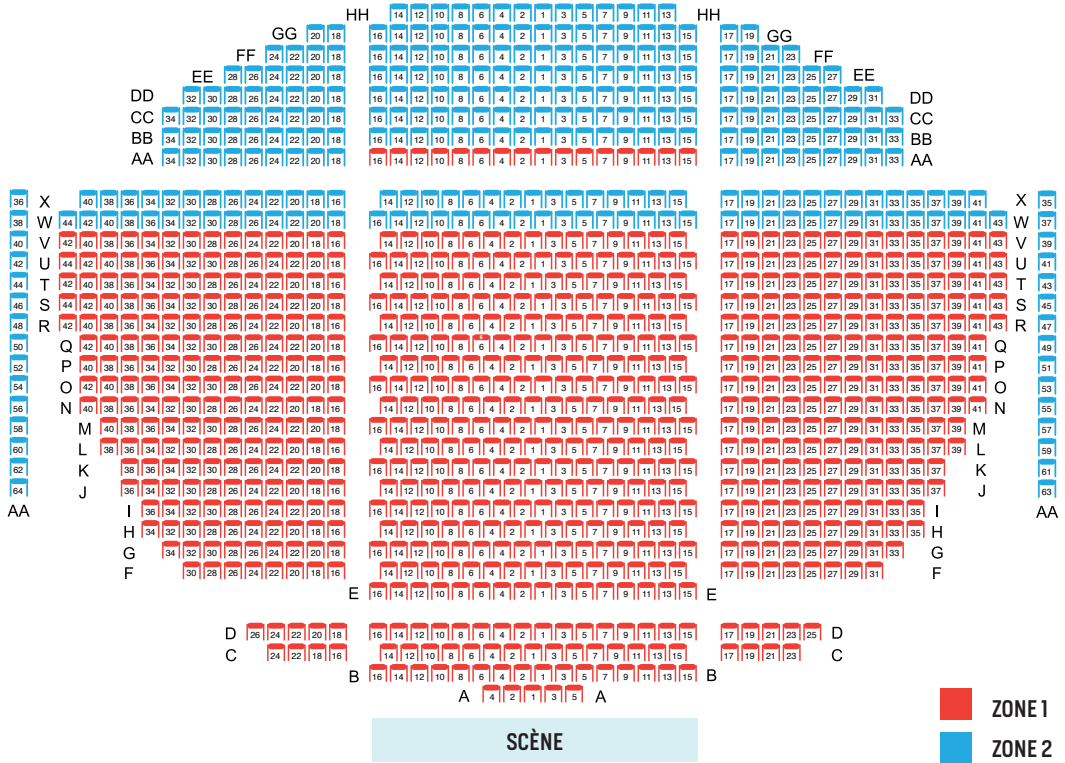

TOTAL HORS ABONNEMENTS

TOTAL GÉNÉRAL

PLAN DES SALLES

LE GRENAT

LE CARRÉ

LES TARIFS

		TARIF PLEIN	TARIF RÉDUIT (de -10 à 20%)	ABONNEMENT #AUTOMNE2021 (de -20% à -30%)	TARIFS MINORÉS (de -50% à -60%)
TARIF base 16 €	Zone 1	16 €	14,40 €	12,80 €	10 €
TARIF base 18 €	Zone 1	18 €	16,20 €	14,40 €	10 €
TARIF base 20 €	Zone 1	20 €	18 €	16 €	10 €
	Zone 2	18 €	16 €	14 €	10 €
TARIF base 22 €	Zone 1	22 €	19,80 €	17,60 €	11 €
	Zone 2	19,80 €	17,60 €	15,40 €	10 €
TARIF base 24 €	Zone 1	24 €	21,60 €	19,20 €	12 €
	Zone 2	21,60 €	19,20 €	16,80 €	10 €
TARIF base 25 €	Zone 1	25 €	22,50 €	20 €	12,50 €
	Zone 2	22,50 €	20 €	17,50 €	10 €
TARIF base 28 €	Zone 1	28 €	25,20 €	22,40 €	14 €
	Zone 2	25,20 €	22,40 €	19,60 €	11,20 €
TARIF base 30 €	Zone 1	30 €	27 €	24 €	15 €
	Zone 2	27 €	24 €	21 €	12 €
TARIF base 35 €	Zone 1	35 €	31,50 €	28 €	17,50 €
	Zone 2	31,50 €	28 €	24,50 €	14 €
TARIF base 39 €	Zone 1	39 €	35,10 €	31,20 €	19,50 €